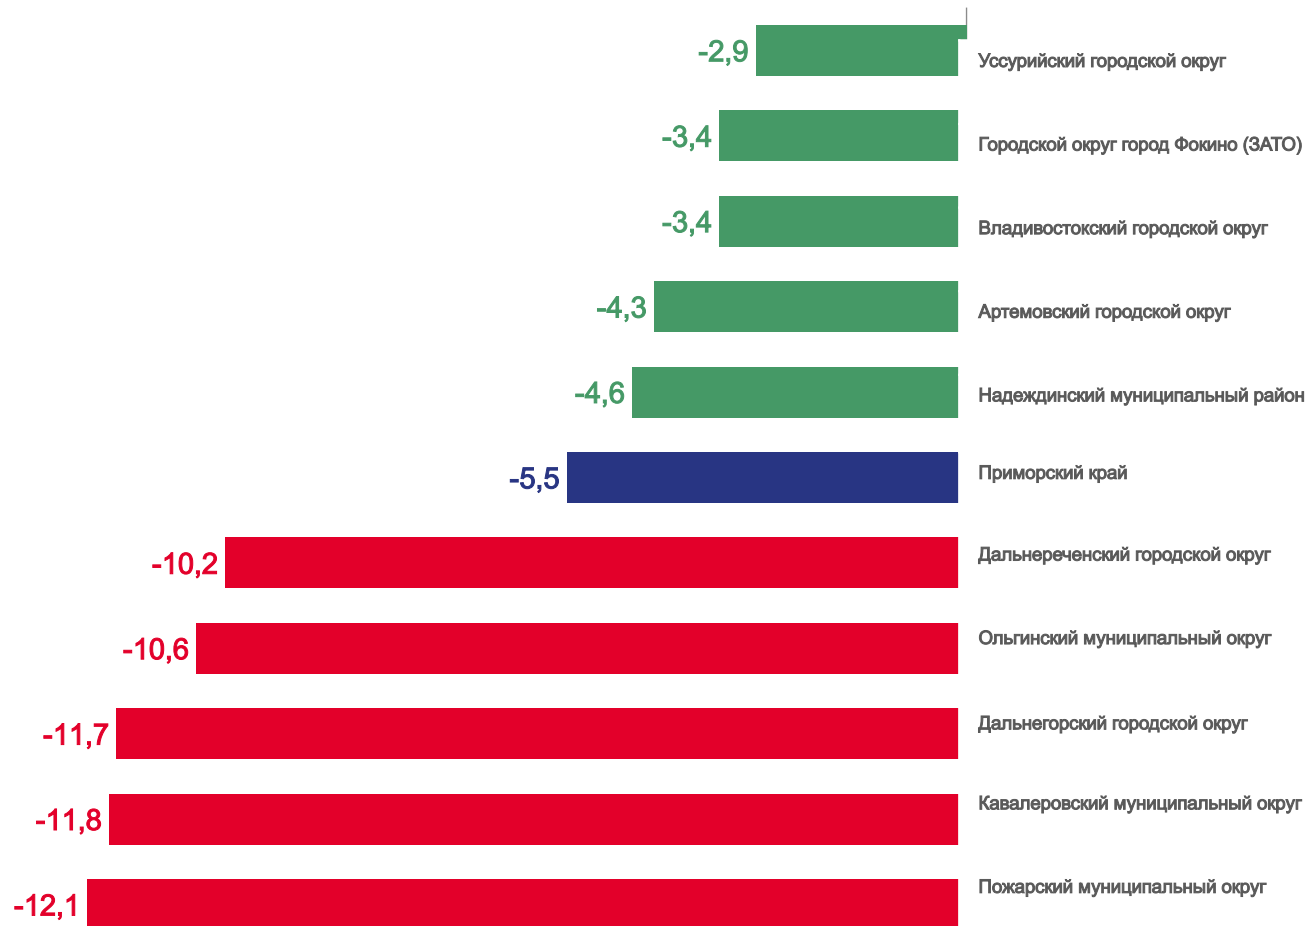

Коэффициент естественной убыли

КОЭФФИЦИЕНТ ЕСТЕСТВЕННОЙ УБЫЛИ НАСЕЛЕНИЯ

НА 1000 ЧЕЛОВЕК НАСЕЛЕНИЯ

Муниципальные округа и районы и городские округа с наибольшими и наименьшими значениями показателя

7

муниципальных округов и районов
и городских округов

значение показателя **меньше**,
чем по краю

27

муниципальных округов и районов
и городских округов

значение показателя **больше**,
чем по краю

ЧИСЛО ЗАРЕГИСТРИРОВАННЫХ РОДИВШИХСЯ

ЧЕЛОВЕК

Рождаемость

за январь-июль 2023 года