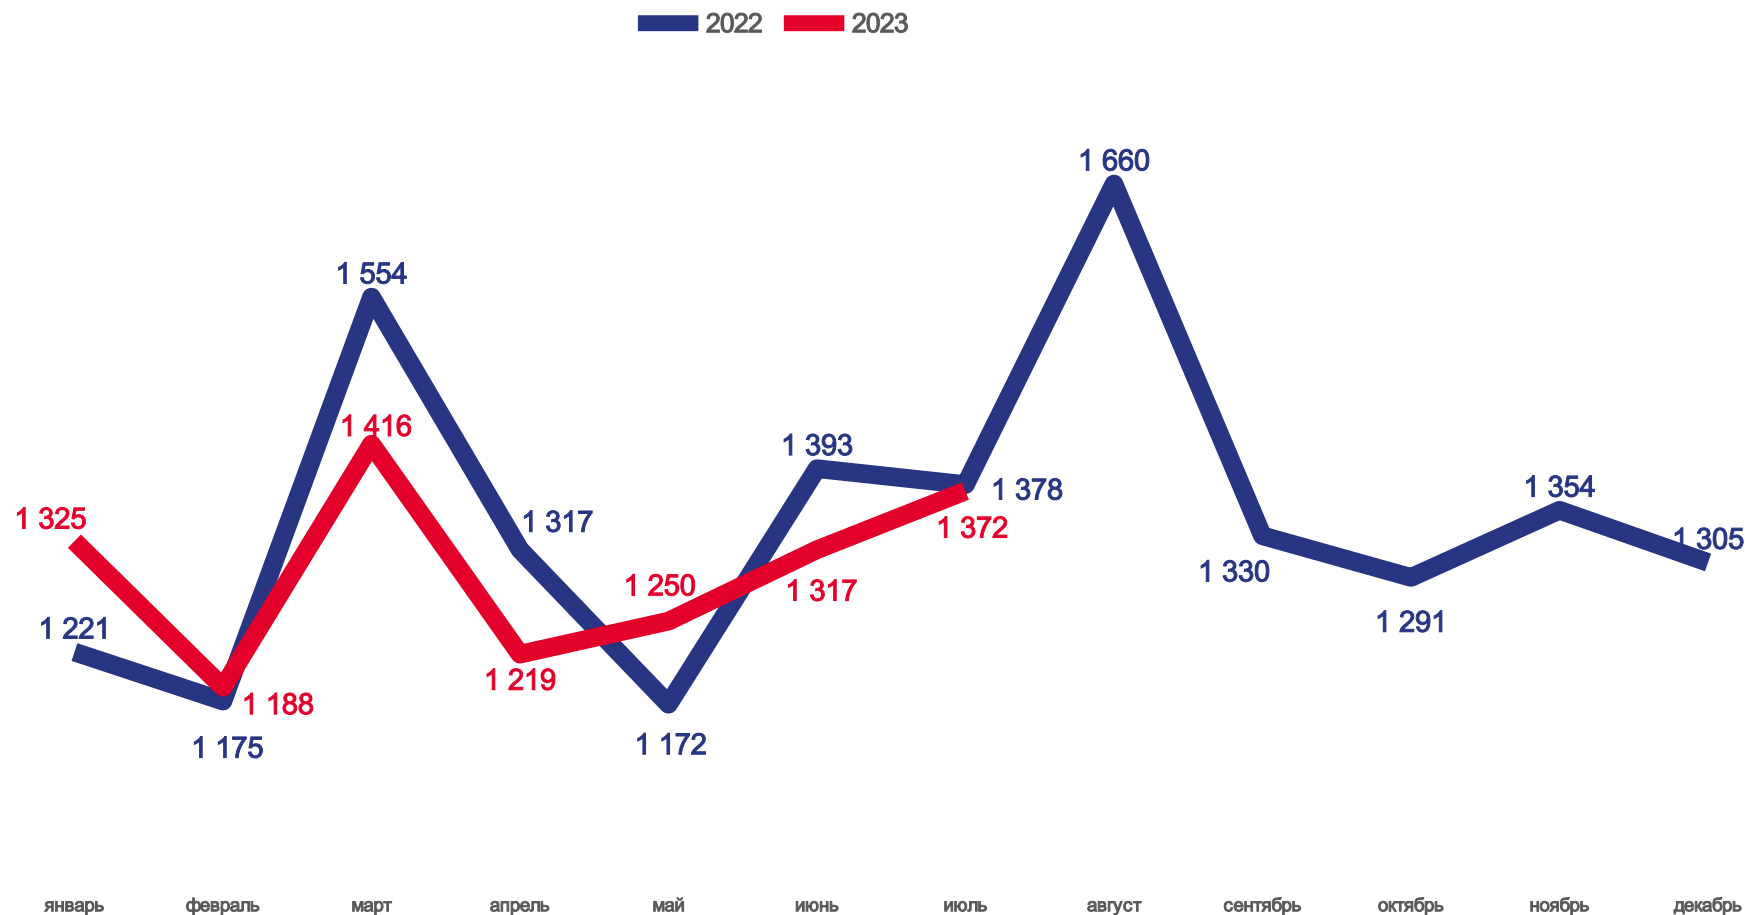

значение показателя **меньше**,
чем по краю

27

муниципальных округов и районов
и городских округов

значение показателя **больше**,
чем по краю

ЧИСЛО ЗАРЕГИСТРИРОВАННЫХ РОДИВШИХСЯ

ЧЕЛОВЕК

Рождаемость

за январь-июль 2023 года

9 087 человек

Число зарегистрированных родившихся

8.6‰ в расчете на 1000 человек населения

Коэффициент рождаемости

-1.3%

Изменение к январю-июлю 2022

КОЭФФИЦИЕНТ РОЖДАЕМОСТИ

НА 1000 ЧЕЛОВЕК НАСЕЛЕНИЯ

Муниципальные округа и районы и городские округа с наибольшими и наименьшими значениями показателя

24 муниципальных округов и районов и городских округов

значение показателя **больше**, чем по краю

10 муниципальных округов и районов и городских округов

значение показателя **больше**,
чем по краю