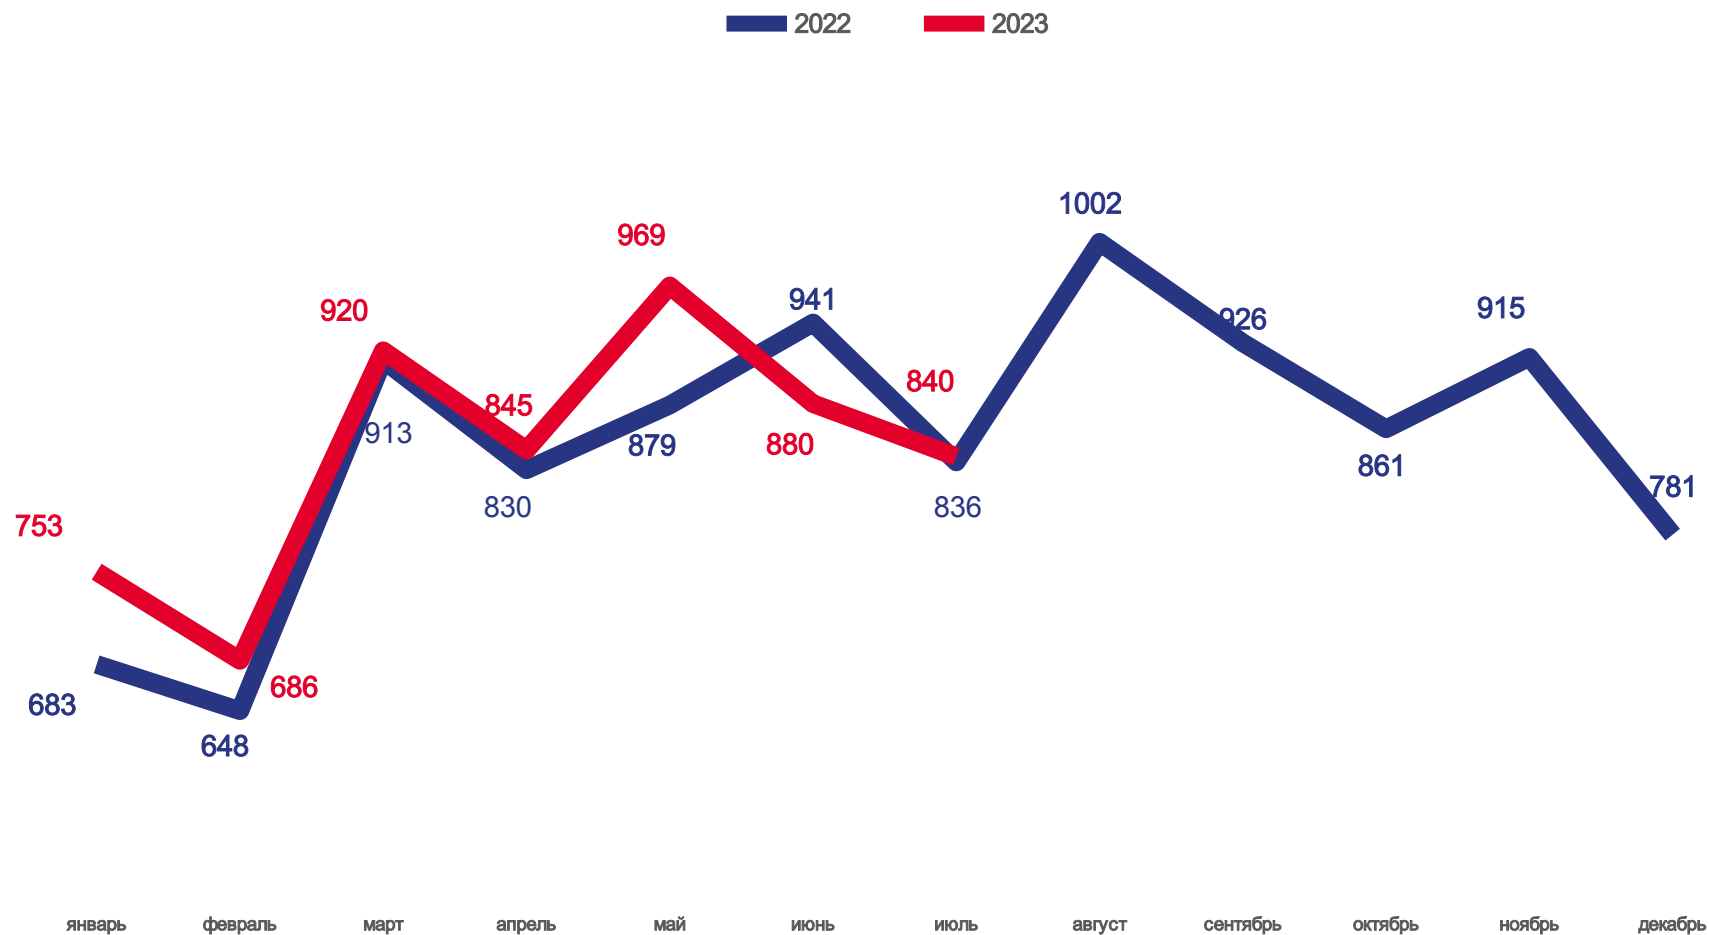

значение показателя **больше**,
чем по краю

8

муниципальных округов и районов
и городских округов

значение показателя **меньше**,
чем по краю

ЧИСЛО ЗАРЕГИСТРИРОВАННЫХ РАЗВОДОВ

ЧЕЛОВЕК

Разводимость

за январь-июль 2023 года

5 893 разводов

Число зарегистрированных разводов

5.6‰ в расчете на 1000 человек населения

Коэффициент разводимости

+2.8%

Изменение к январю-июлю 2022

КОЭФФИЦИЕНТ РАЗВОДИМОСТИ

НА 1000 ЧЕЛОВЕК НАСЕЛЕНИЯ

Муниципальные округа и районы и городские округа с наибольшими и наименьшими значениями показателя

9

муниципальных округов и районов
и городских округов

значение показателя **меньше**,
чем по краю

25

муниципальных округов и районов
и городских округов

значение показателя **больше**,
чем по краю