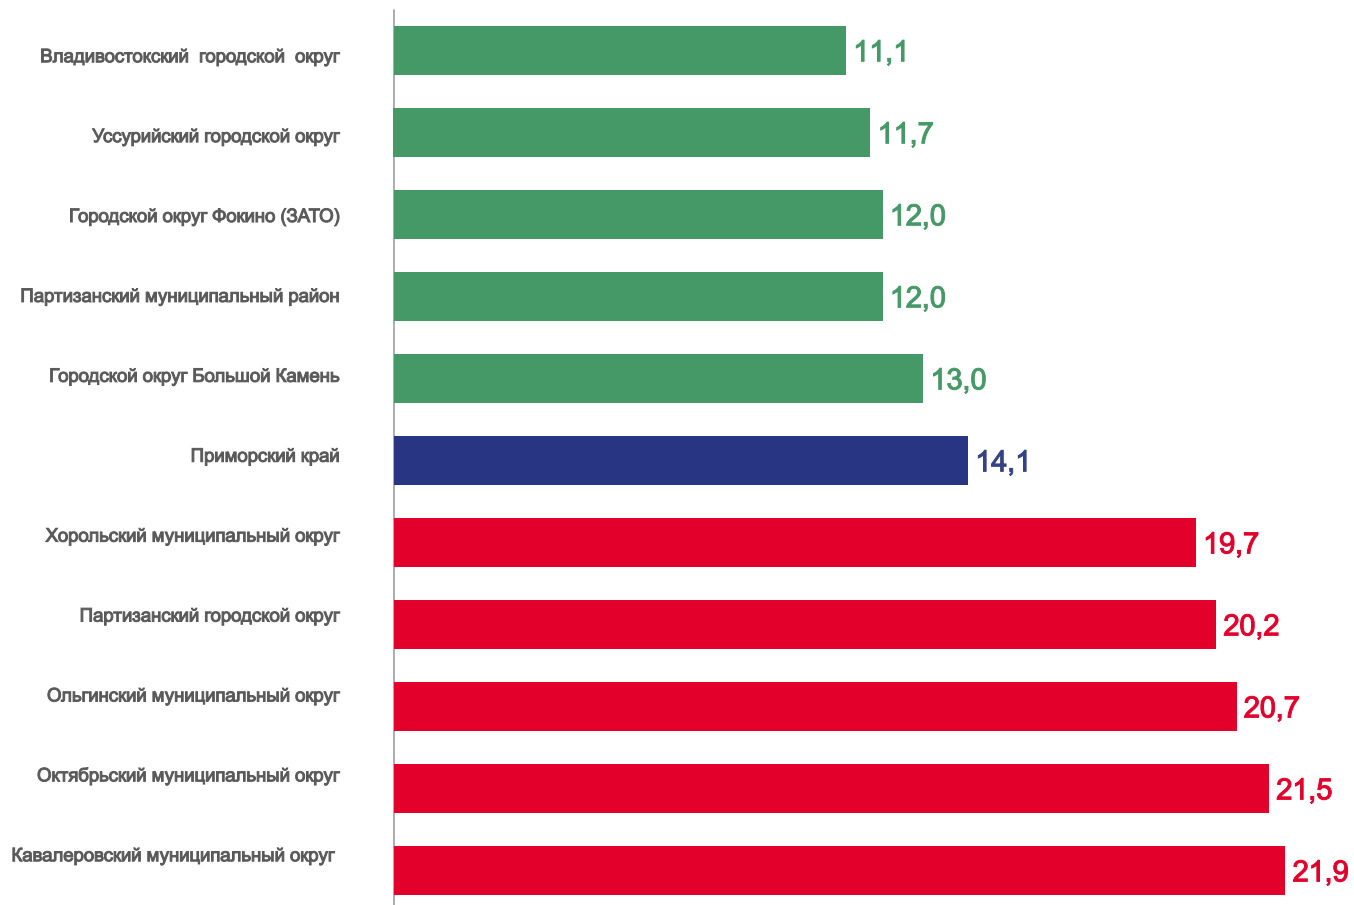

Коэффициент смертности

-13.3%

Изменение к январю-июлю 2022

КОЭФФИЦИЕНТ СМЕРТНОСТИ

НА 1000 ЧЕЛОВЕК НАСЕЛЕНИЯ

Муниципальные округа и районы и городские округа с наибольшими и наименьшими значениями показателя

7

муниципальных округов и районов
и городских округов

значение показателя **меньше**,
чем по краю

27

муниципальных округов и районов
и городских округов

значение показателя **больше**,
чем по краю

ЧИСЛО ЗАРЕГИСТРИРОВАННЫХ БРАКОВ