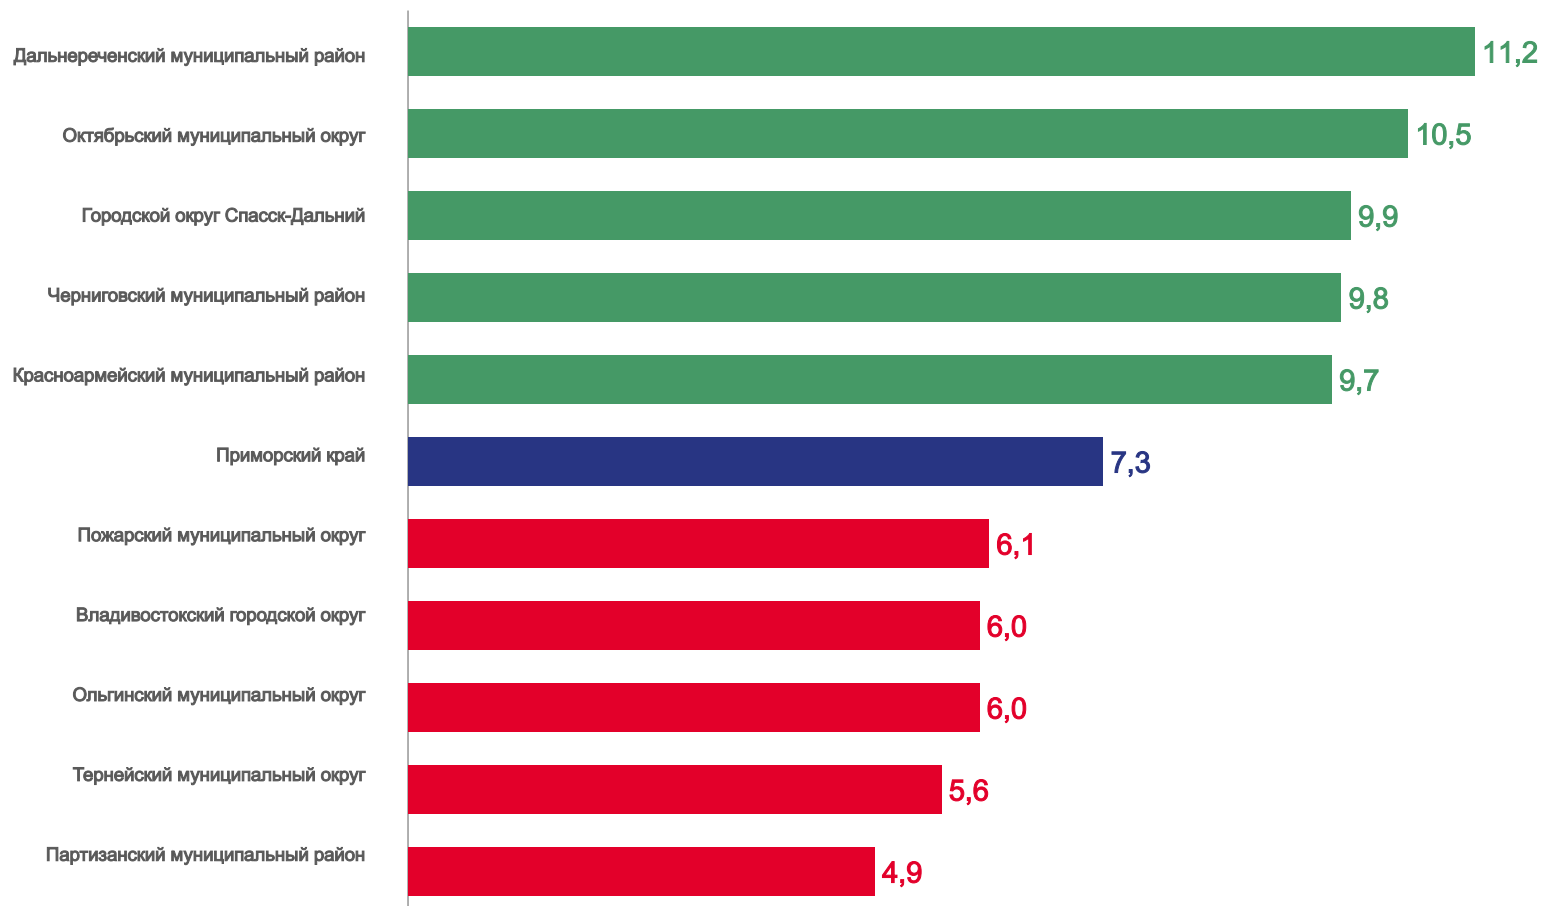

ЧЕЛОВЕК

Брачность

за январь-июль 2023 года

7 730 браков

Число зарегистрированных браков

7.3‰ в расчете на 1000 человек населения

Коэффициент брачности

+8.5%

Изменение к январю-июлю 2022

КОЭФФИЦИЕНТ БРАЧНОСТИ

НА 1000 ЧЕЛОВЕК НАСЕЛЕНИЯ

Муниципальные округа и районы и городские округа с наибольшими и наименьшими значениями показателя

26

муниципальных округов и районов
и городских округов

значение показателя **больше**,
чем по краю

8

муниципальных округов и районов
и городских округов

значение показателя **меньше**,
чем по краю

ЧИСЛО ЗАРЕГИСТРИРОВАННЫХ РАЗВОДОВ

ЧЕЛОВЕК

Разводимость

за январь-июль 2023 года