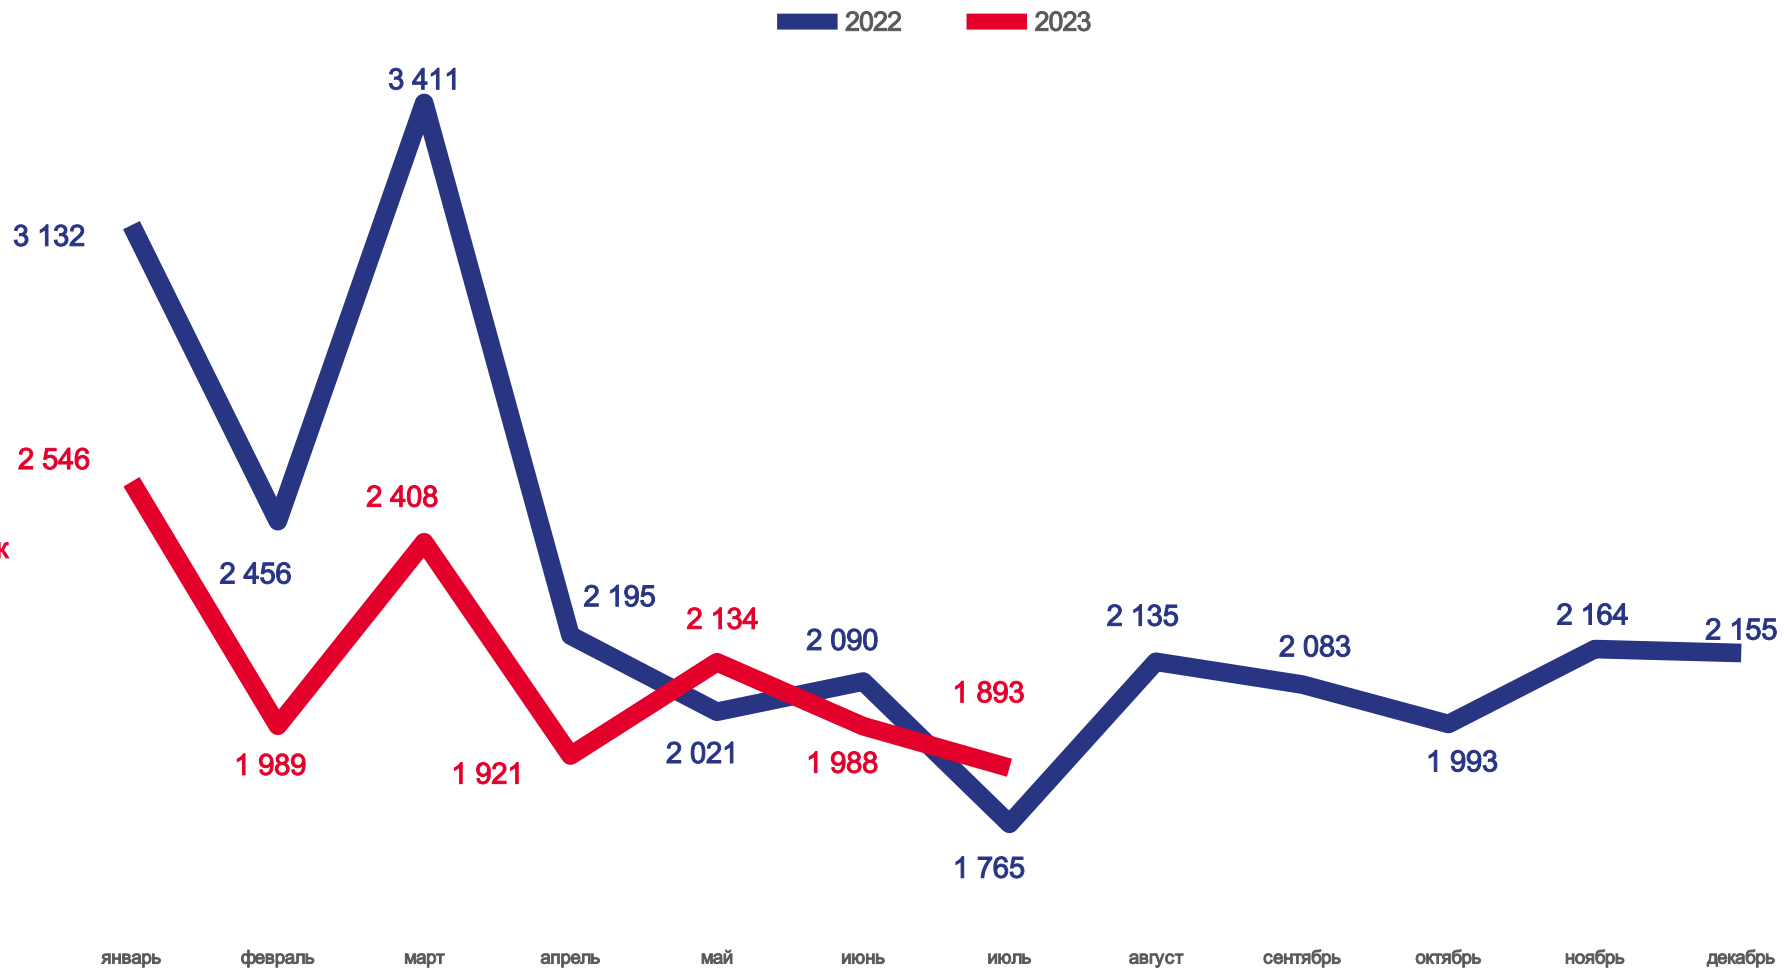

ЧИСЛО ЗАРЕГИСТРИРОВАННЫХ УМЕРШИХ

ЧЕЛОВЕК

Смертность

за январь-июль 2023 года

14 879 человек

Число зарегистрированных умерших

14.1‰ в расчете на 1000 человек населения

Коэффициент смертности

-13.3%

Изменение к январю-июлю 2022