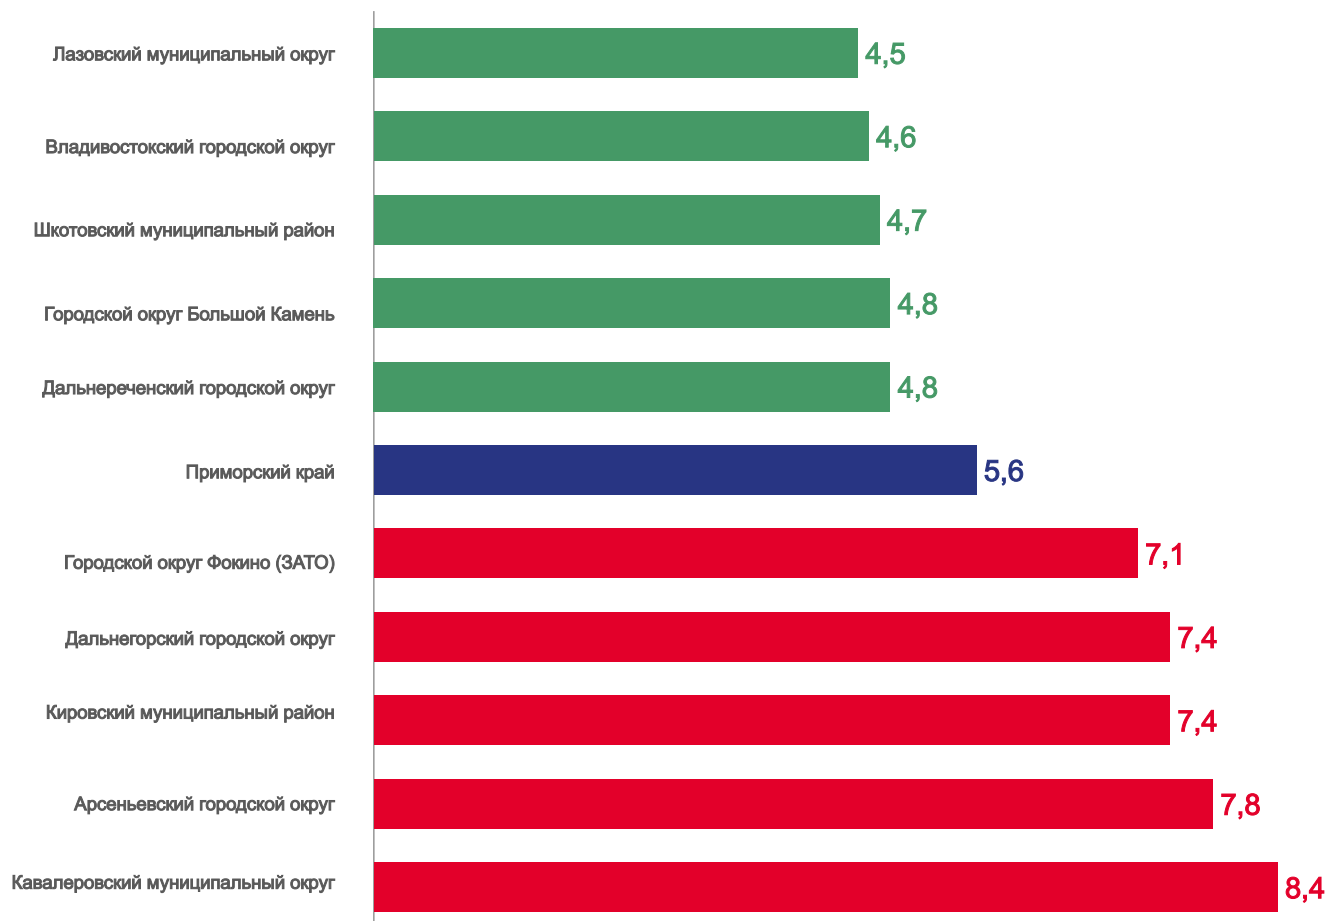

КОЭФФИЦИЕНТ РАЗВОДИМОСТИ

НА 1000 ЧЕЛОВЕК НАСЕЛЕНИЯ

Муниципальные округа и районы и городские округа с наибольшими и наименьшими значениями показателя

9

муниципальных округов и районов
и городских округов

значение показателя **меньше**,
чем по краю

25

муниципальных округов и районов
и городских округов

значение показателя **больше**,
чем по краю