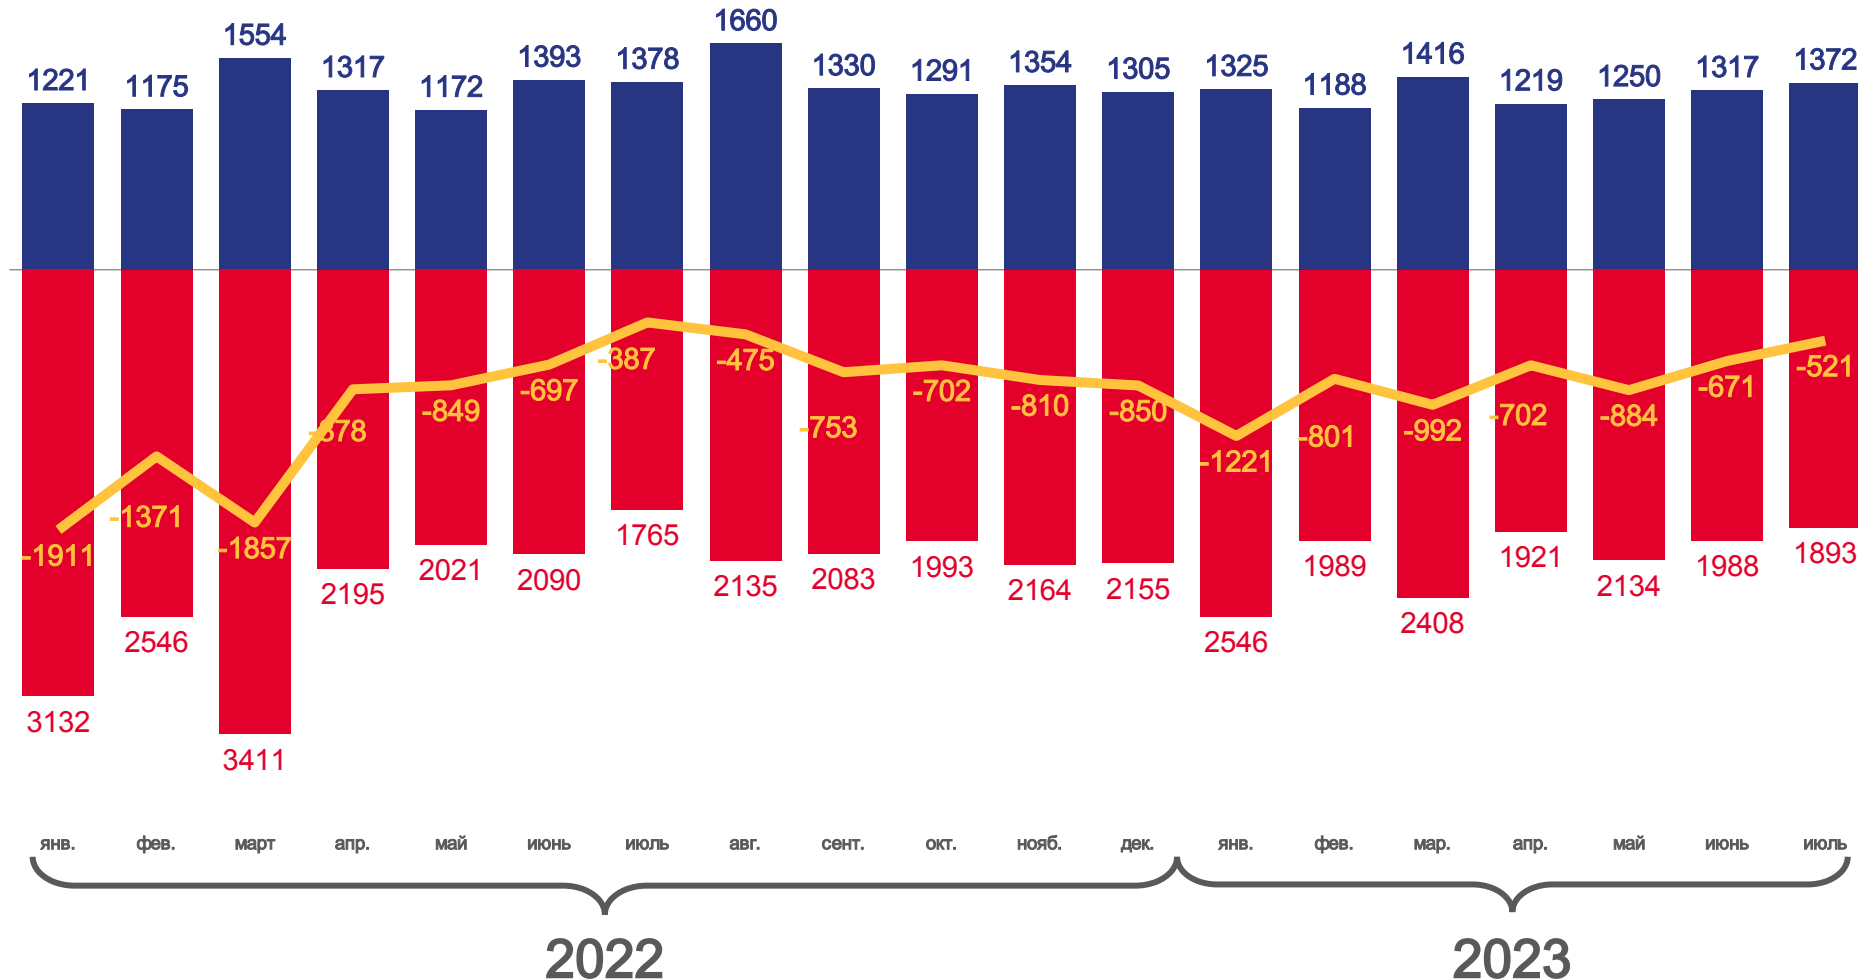

ЕСТЕСТВЕННОЕ ДВИЖЕНИЕ НАСЕЛЕНИЯ

ЧЕЛОВЕК

■ Число родившихся ■ Число умерших — Естественная убыль

Показатели естественного движения населения за январь-июль 2023 года

-5 792 человек

Естественная убыль

-5.5‰ в расчете на 1000 человек населения

Коэффициент естественной убыли