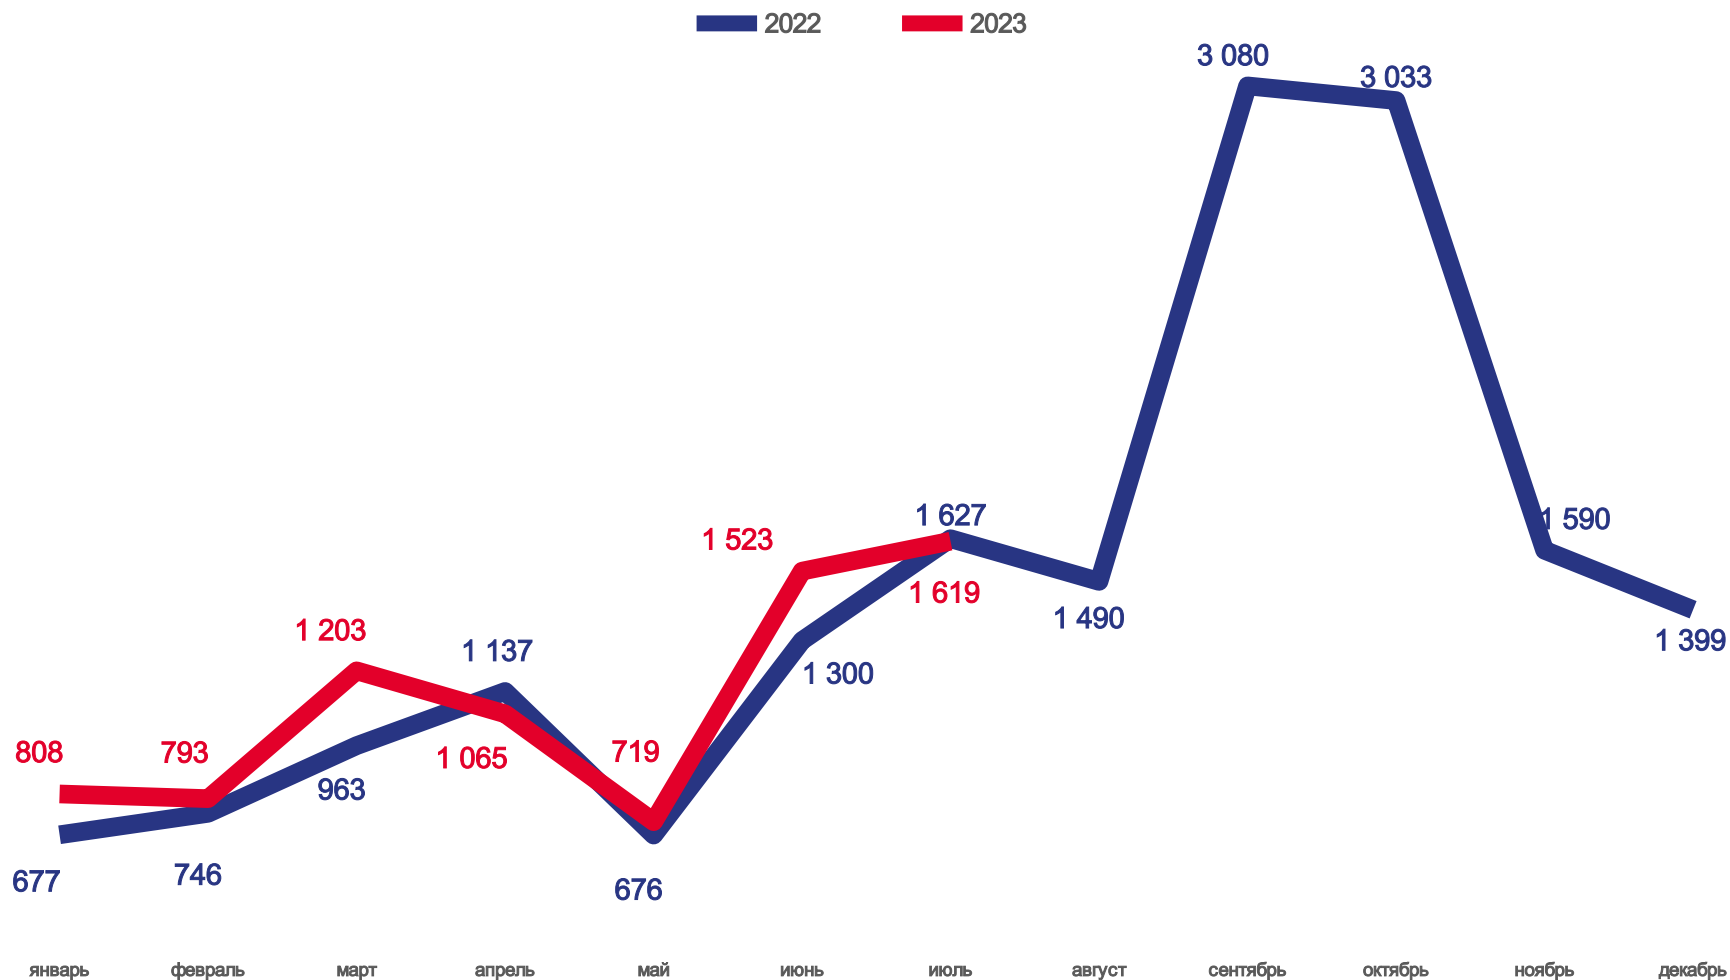

7

муниципальных округов и районов
и городских округов

значение показателя **меньше**,
чем по краю

27

муниципальных округов и районов
и городских округов

значение показателя **больше**,
чем по краю

ЧИСЛО ЗАРЕГИСТРИРОВАННЫХ БРАКОВ

ЧЕЛОВЕК

Брачность

за январь-июль 2023 года

7 730 браков

Число зарегистрированных браков

7.3‰ в расчете на 1000 человек населения

Коэффициент брачности

+8.5%

Изменение к январю-июлю 2022

КОЭФФИЦИЕНТ БРАЧНОСТИ

НА 1000 ЧЕЛОВЕК НАСЕЛЕНИЯ

Муниципальные округа и районы и городские округа с наибольшими и наименьшими значениями показателя

26

муниципальных округов и районов
и городских округов

значение показателя **больше**,
чем по краю